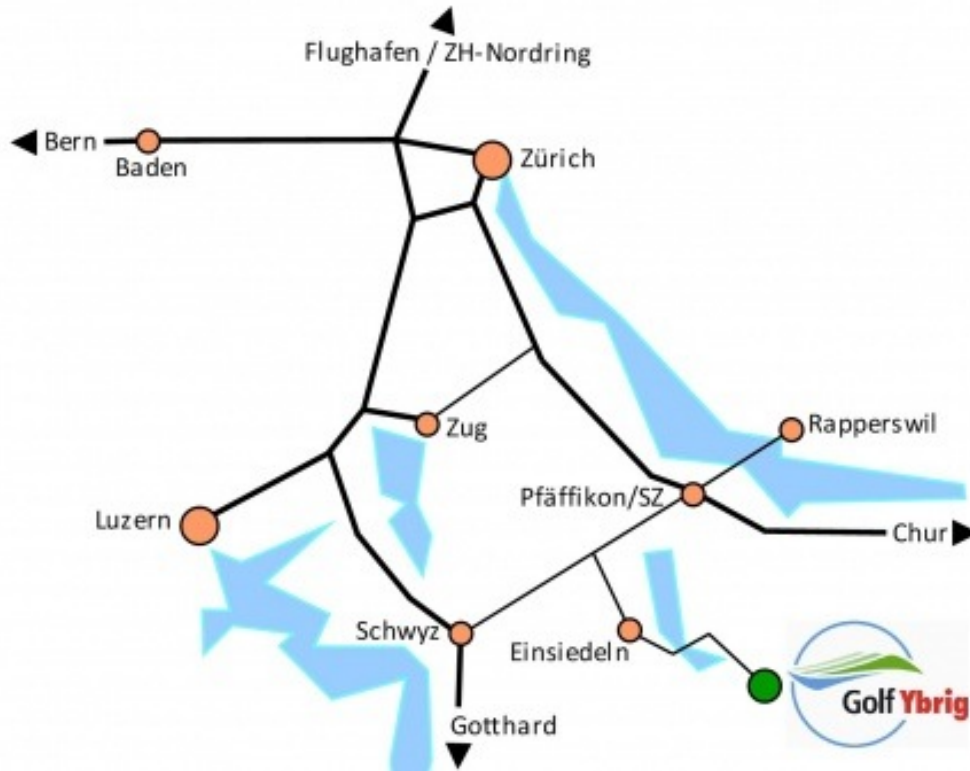

Wegbeschreibung Golf Club Ybrig

A3 aus Richtung Zürich: Ausfahrt 37 Richterswil

A3 aus Richtung Chur: Ausfahrt 39 Schindellegi

Aus der Innerschweiz: über den Sattel bis nach Biberbrugg

Danach Richtung Einsiedeln/Ybrig.

Vor Einsiedeln Richtung Ybrig dem Sihlsee entlang und über das Viadukt bis nach Euthal.

Nach Euthal links Richtung Studen abbiegen.

Im Dorf Studen links (Ochsenbodenstrasse), ca. 2.3km später treffen Sie im Golf Club Ybrig ein.